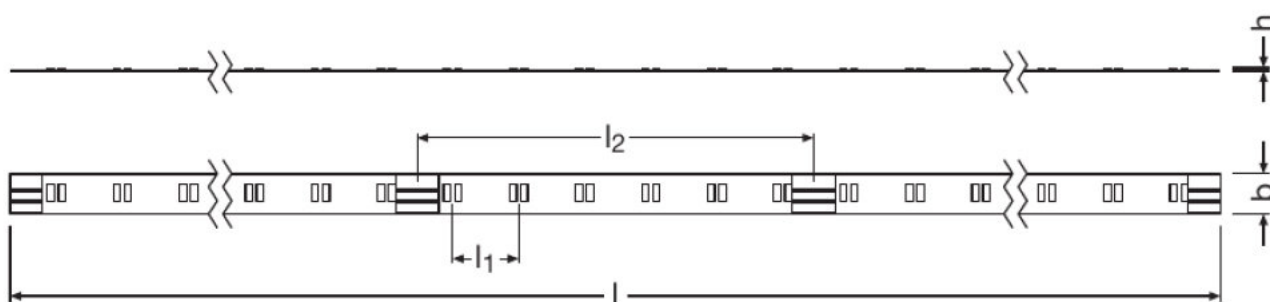

Product family datasheet

Dimensions & weight

Product description	Length	Width	Height	Product weight
LF4000TW -G3-827/865-02	2100 mm	8.0 mm	1.45 mm	25.00 g
LF3000TW -G3-827/865-03	3000 mm	8.0 mm	1.45 mm	36.00 g
LF2000TW -G3-827/865-04	4500 mm	8.0 mm	1.45 mm	53.00 g
LF1200TW -G3-827/865-09	9000 mm	8.0 mm	1.45 mm	106.00 g

Product line drawing

LF4000TW -G3-827/865-02, LF3000TW -G3-827/865-03, LF2000TW -G3-827/865-04, LF1200TW -G3-827/865-09

Temperatures & operating conditions

Product description	Temperature range in operation
LF4000TW -G3-827/865-02	-20...85 °C
LF3000TW -G3-827/865-03	-20...85 °C
LF2000TW -G3-827/865-04	-20...85 °C
LF1200TW -G3-827/865-09	-20...85 °C